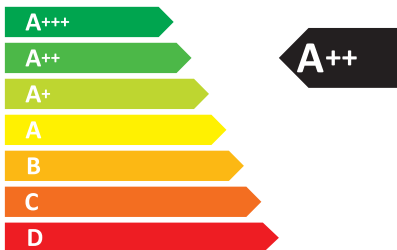

ENERG

енергия · ενεργεια

Y

IJA

IE

IA

WASCO

38585 Emhætte
TV13K90BL sort

26
kWh/annum

ABCDEF G

AB CDEFG

ABCD EFG

61 dB

65/2014